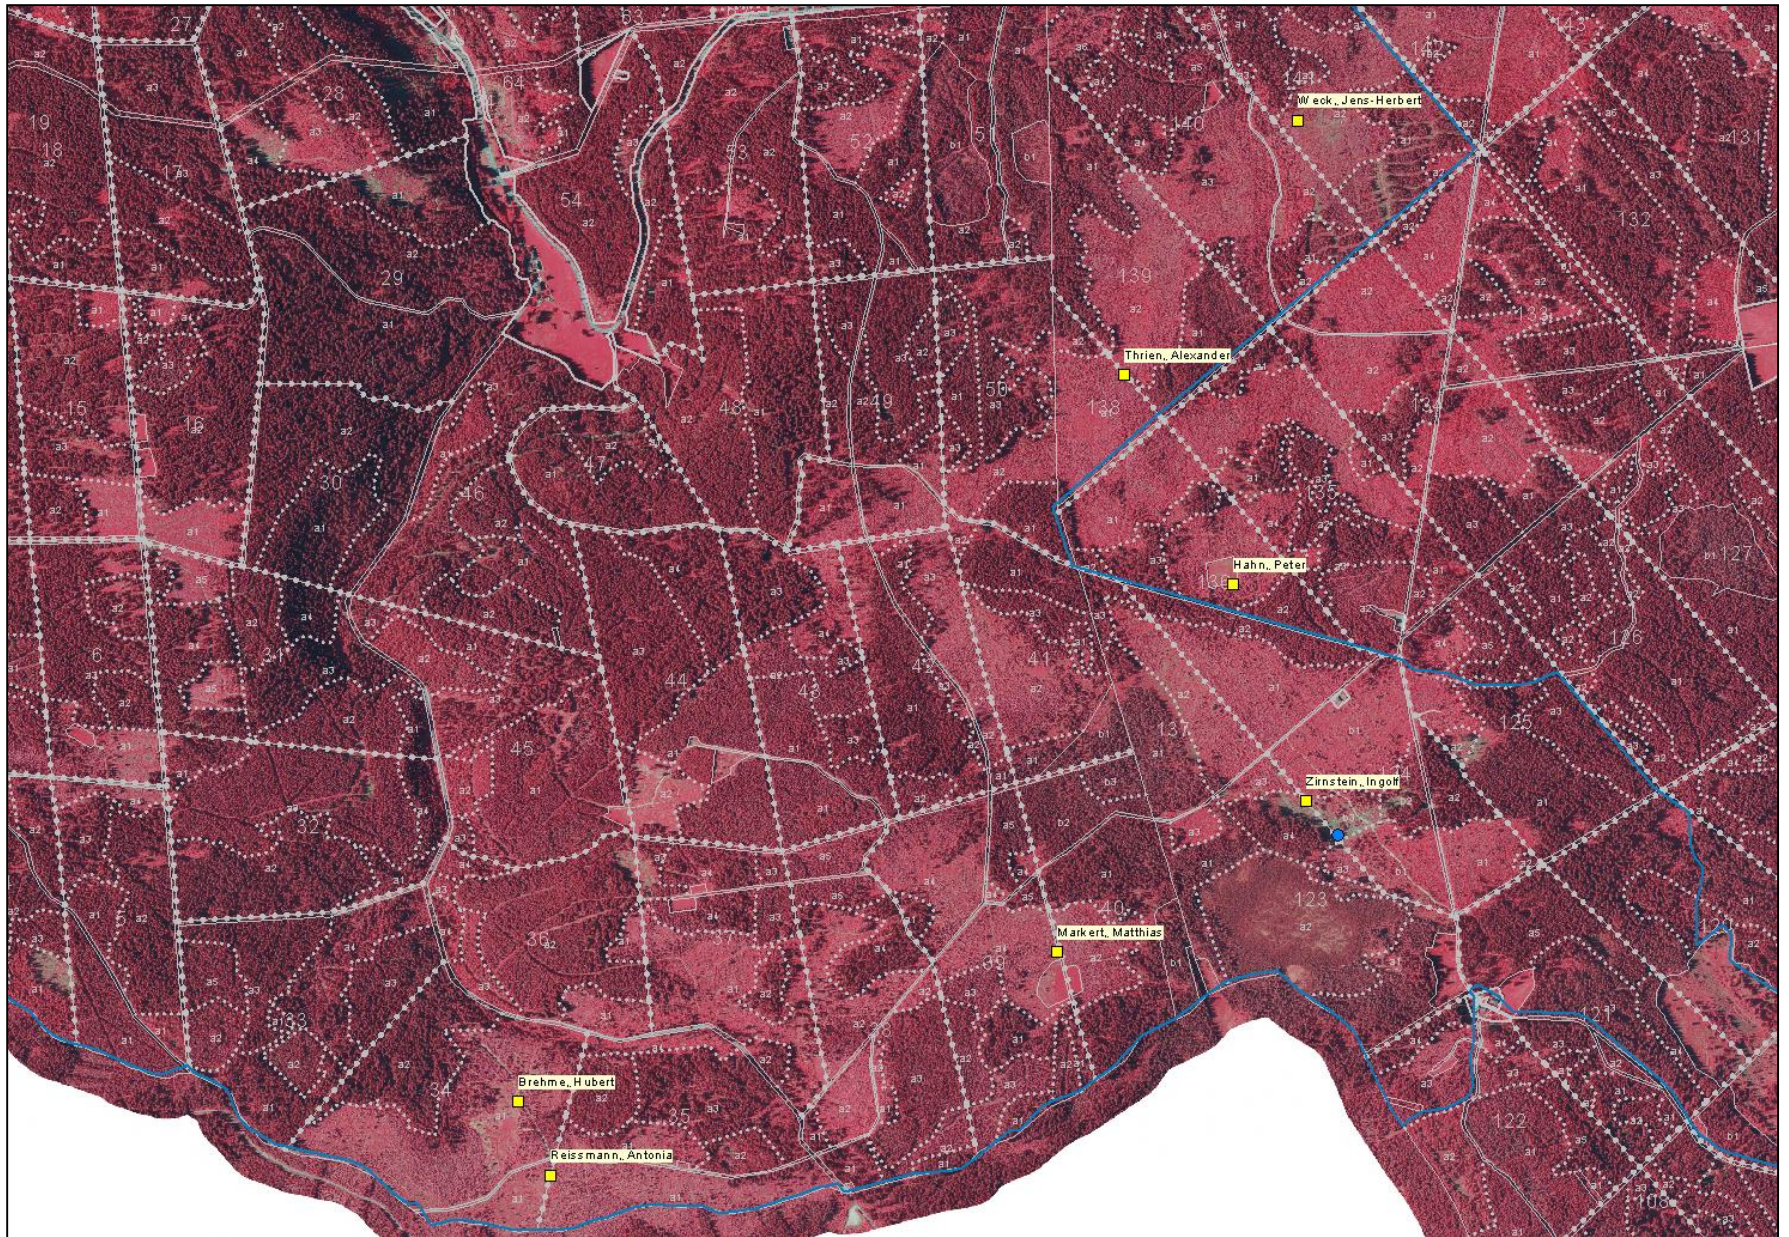

Birkhuhn­zählungen im Landeswald 2023

Ergebnisse aus vier Vogelschutzgebieten:

- Westerzgebirge (Mi, 26.04. / Sa, 06.05.)
- Erzgebirgskamm bei Satzung (Mi, 26.04.)
- Erzgebirgskamm bei Deutscheinsiedel (Do, 27.04.)
- Kahleberg- und Lugsteingebiet (Do, 20.04.)

Westerzgebirge:

26.04.2023, sieben zählende Personen

Brehme, Hubert

Hahn, Peter

Markert, Matthias

Reißmann, Antonia

Thrien, Alexander

Weck, Jens-Herbert

Zirnstern, Ingolf

<p><u>Ergebnis:</u> ein Hahn</p>

Beobachtungsbedingungen: gut / mittelmäßig

Westerzgebirge:

06.05.2023, neun zählende Personen

Hahn, Peter

Hübner, Annette

Keller, Stefan