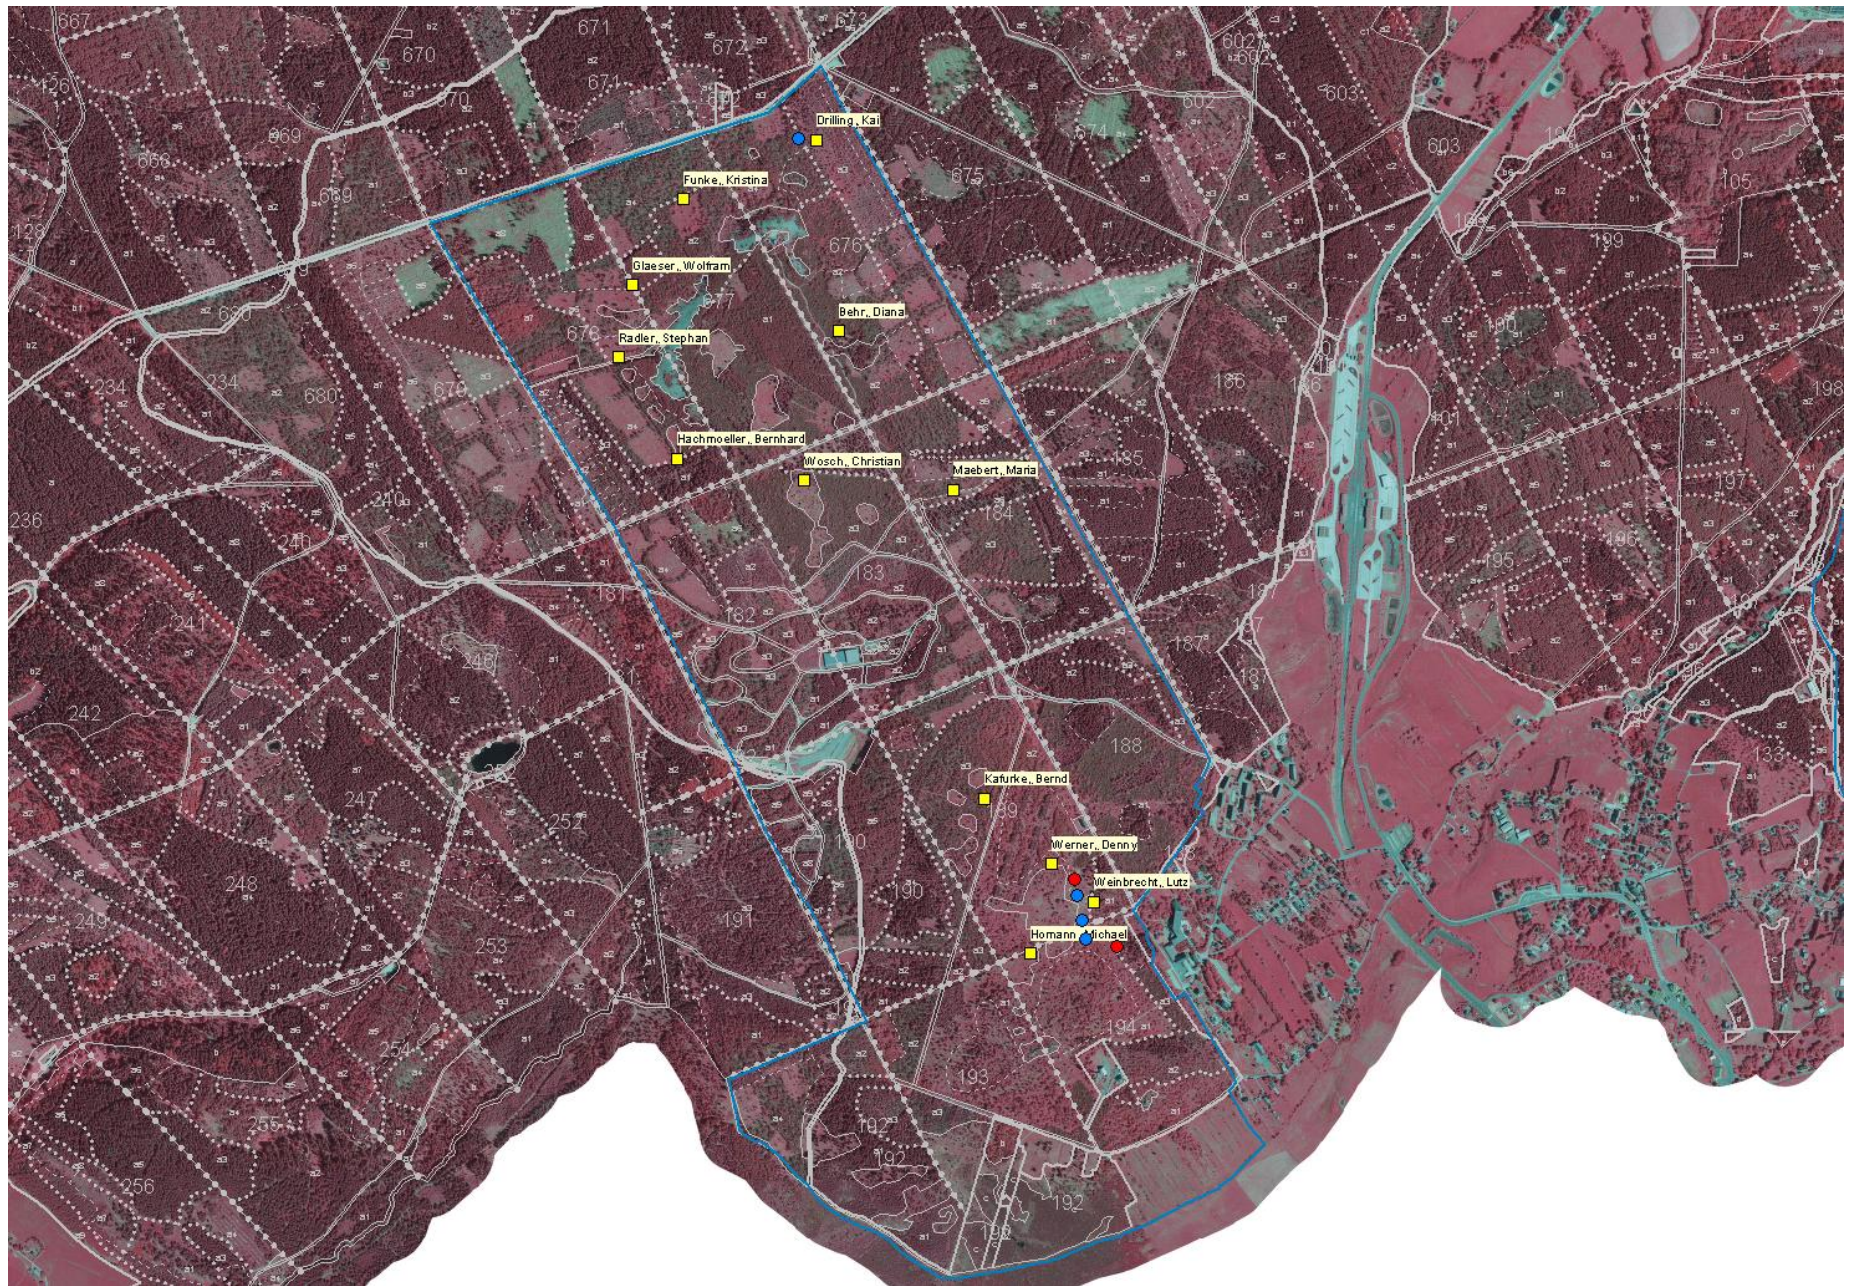

vier Hähne

zwei Hennen

Beobachtungsbedingungen: gut

Vergleich 2013 – 2023:

	2013 ♂ / ♀	2014 ♂ / ♀	2015 ♂ / ♀	2016 ♂ / ♀	2017 ♂ / ♀	2018 ♂ / ♀	2019 ♂ / ♀	2020 ♂ / ♀	2021 ♂ / ♀	2022 ♂ / ♀	2023 ♂ / ♀
Westerzgebirge	4 / 2	4 / 3	3 / 4	4 / 2	4 / 3	4 / 1	4 / 2	2 / 1	1 / 2	- / -	1 / 1
Satzung	10 / 1	10 / 3	8 / 3	8 / 2	8 / 3	6 / 3	10 / 4	11 / 2	8 / 1	10 / 1	10 / 5
Deutscheinsiedel	4 / 1	4 / -	1 / -	1 / 1	2 / -	- / -	- / 1	1 / 1	1 / 3	- / -	- / -
Kahleberg/ Lugstein	7 / 4	7 / 7	6 / 2	8 / 8	6 / 7	5 / 8	7 / 6	8 / 3	5 / 4	5 / 5	4 / 2
Summe	25 / 8	25 / 13	18 / 9	21 / 13	20 / 13	15 / 12	21 / 13	22 / 7	15 / 10	15 / 6	15 / 8