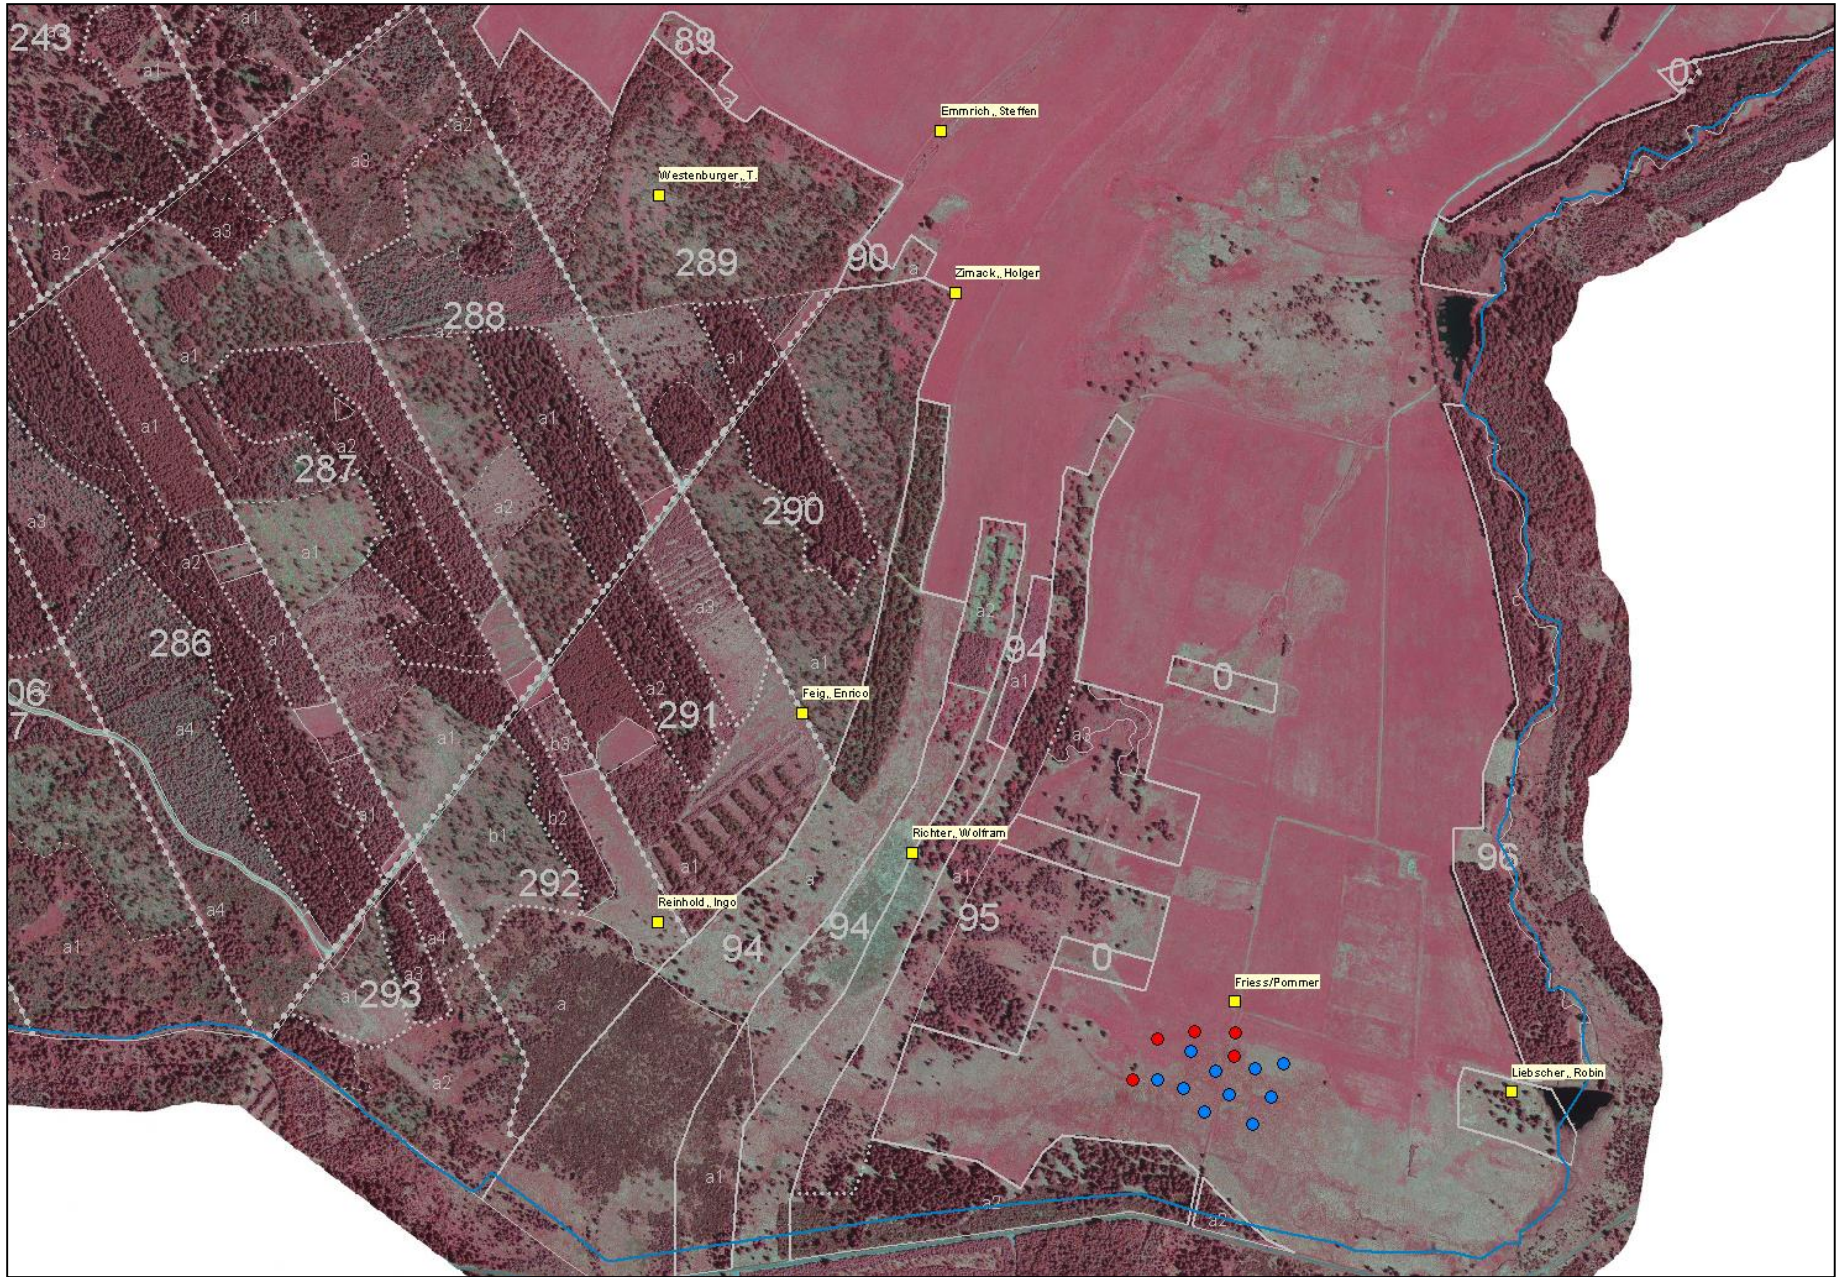

Richter, Wolfram

Westenburger, Thomas

Zimack, Holger

Ergebnis:

zehn Hähne

fünf Hennen

Beobachtungsbedingungen: mittelmäßig

Zusätzliche Beobachtungen

Erzgebirgskamm bei Deutscheinsiedel:

27.04.2021, vier zählende Personen

Braun, Uwe

Fries, Vivian

Frohs, Patricio

Liebscher, Robin

Ergebnis:

keine Beobachtung