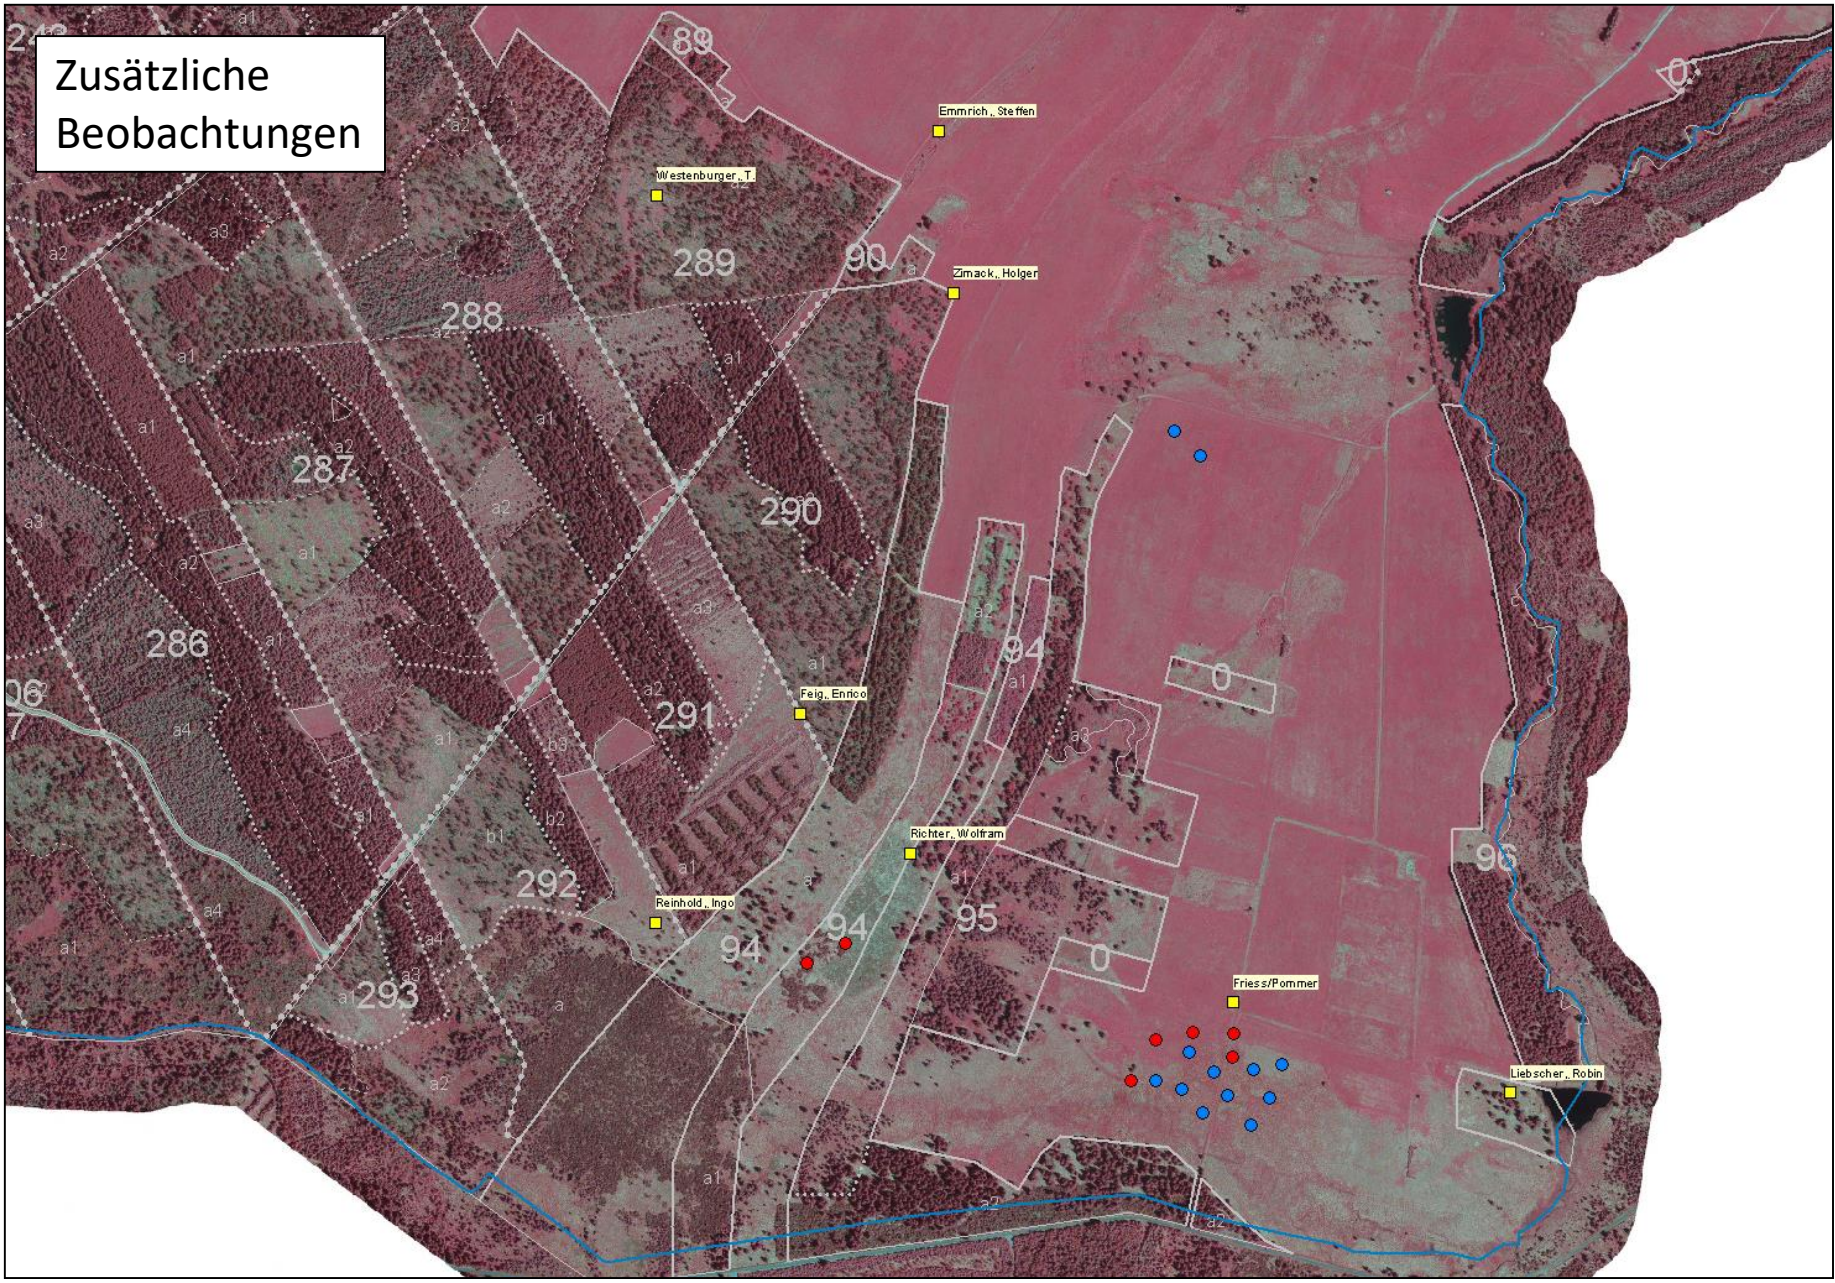

Richter, Wolfram

Westenburger, Thomas

Zimack, Holger

Ergebnis:

zehn Hähne

fünf Hennen

Beobachtungsbedingungen: mittelmäßig

Zusätzliche Beobachtungen

Erzgebirgskamm bei Deutscheinsiedel:

27.04.2021, vier zählende Personen

Braun, Uwe

Fries, Vivian

Frohs, Patricio

Liebscher, Robin

Ergebnis:

keine Beobachtung