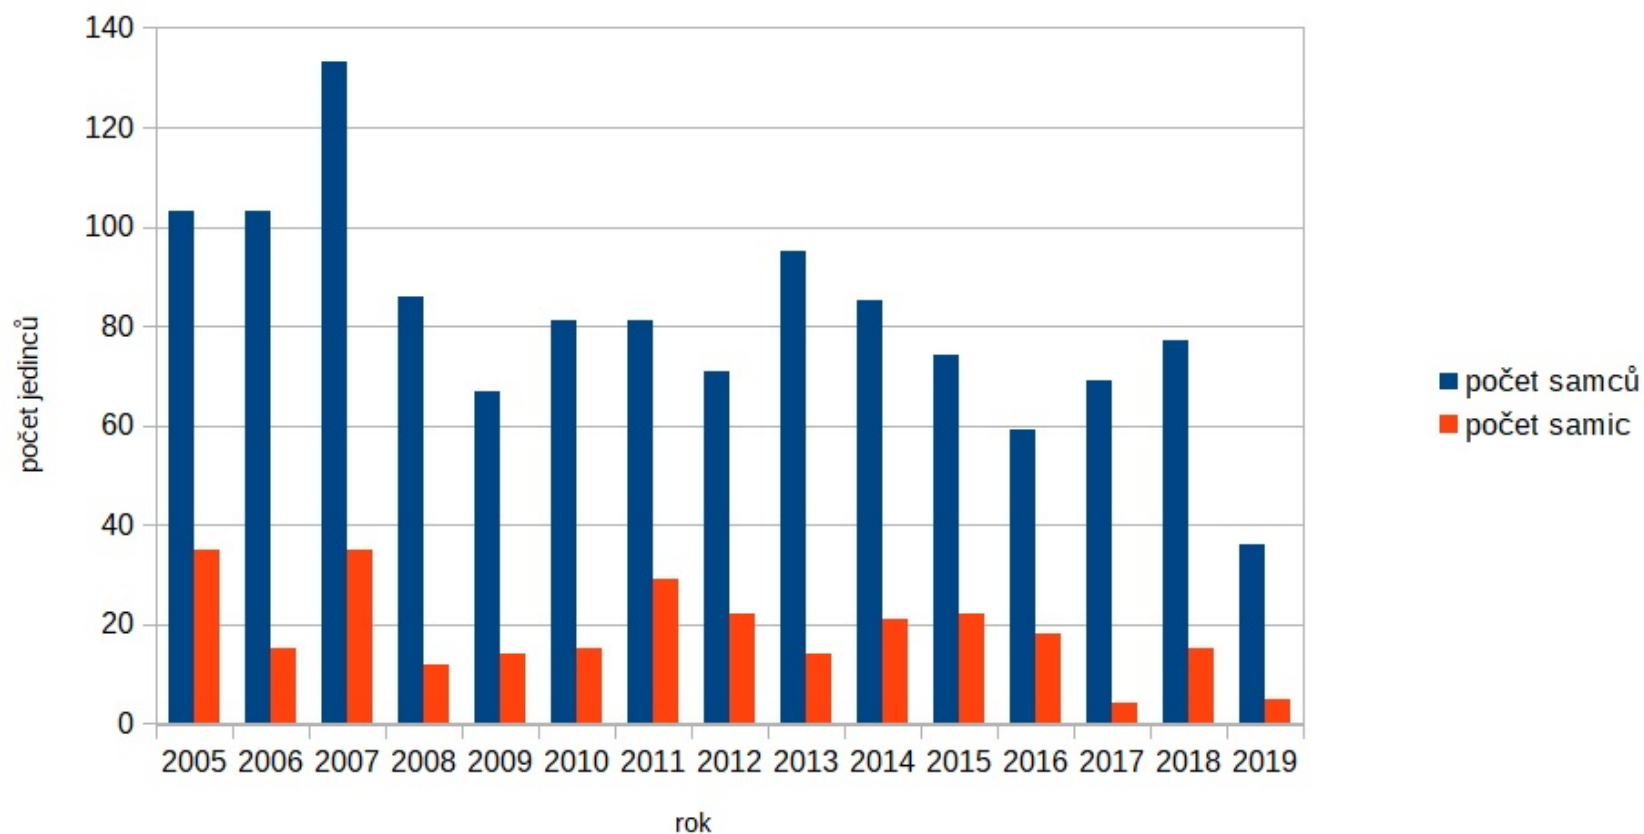

Výsledky monitoringu tetřívka v letech 2013

Výsledky monitoringu tetřívka v letech 2014

Výsledky monitoringu tetřívka v letech 2015

Výsledky monitoringu tetřívka v letech 2016

Výsledky monitoringu tetřívka v letech 2017

Výsledky monitoringu tetřívka v letech 2018

Výsledky monitoringu tetřívka v letech 2019

Monitoring jarního toku tetřívka v Krušných horách 2005 až 2019

Vývoj populace tetřívka v Krušných horách 2005 až 2019; Krušné hory - západ

Vývoj populace tetřívka v Krušných horách 2005 až 2019; Ptačí oblast Novodomské rašeliniště - Kovářská

Vývoj populace tetřívka v Krušných horách 2005 až 2019; Ptačí oblast Východní Krušné hory

Děkuji za pozornost