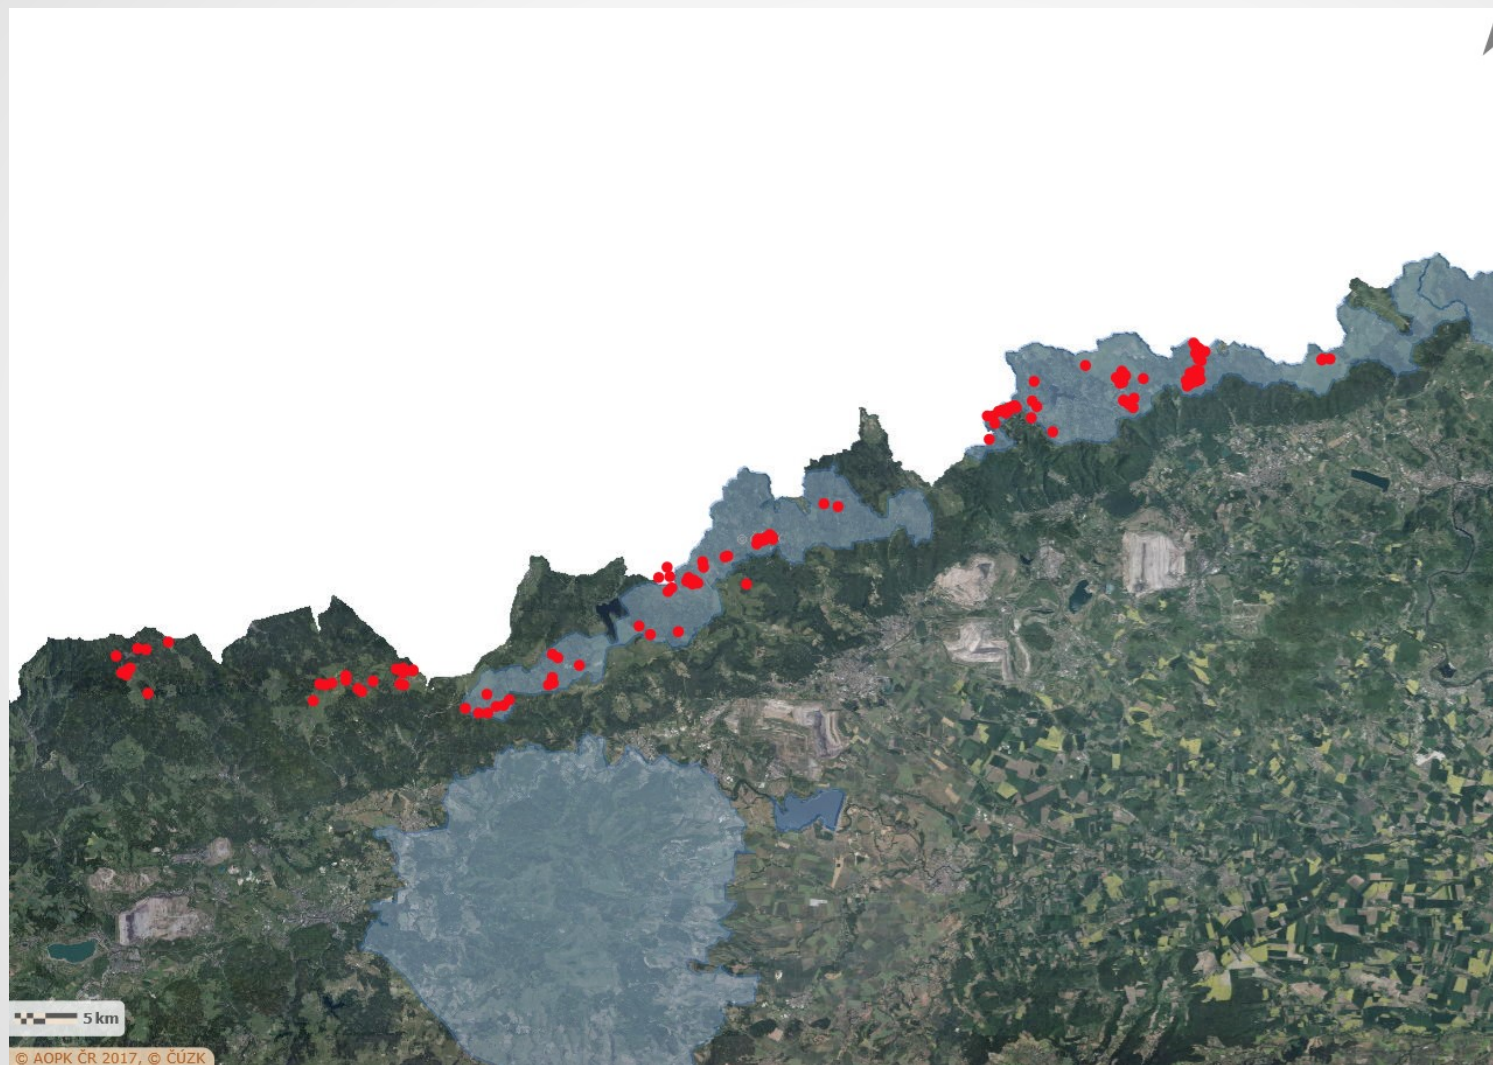

Výsledky monitoringu tetřívka v roce 2019

Praha, listopad 2019

Výsledky monitoringu tetřívka v roce 2019

Monitoring tetřívka obecného – Krušné hory 2019

Oblast	Počet tokajících samců	Počet zjištěných samic	Celkem
PO Východní Krušné hory	35	5	41
PO Novodomské rašeliniště - Kovářska	43	8	51
Krušné hory - západ	45	10	55
Celkem	124	23	147