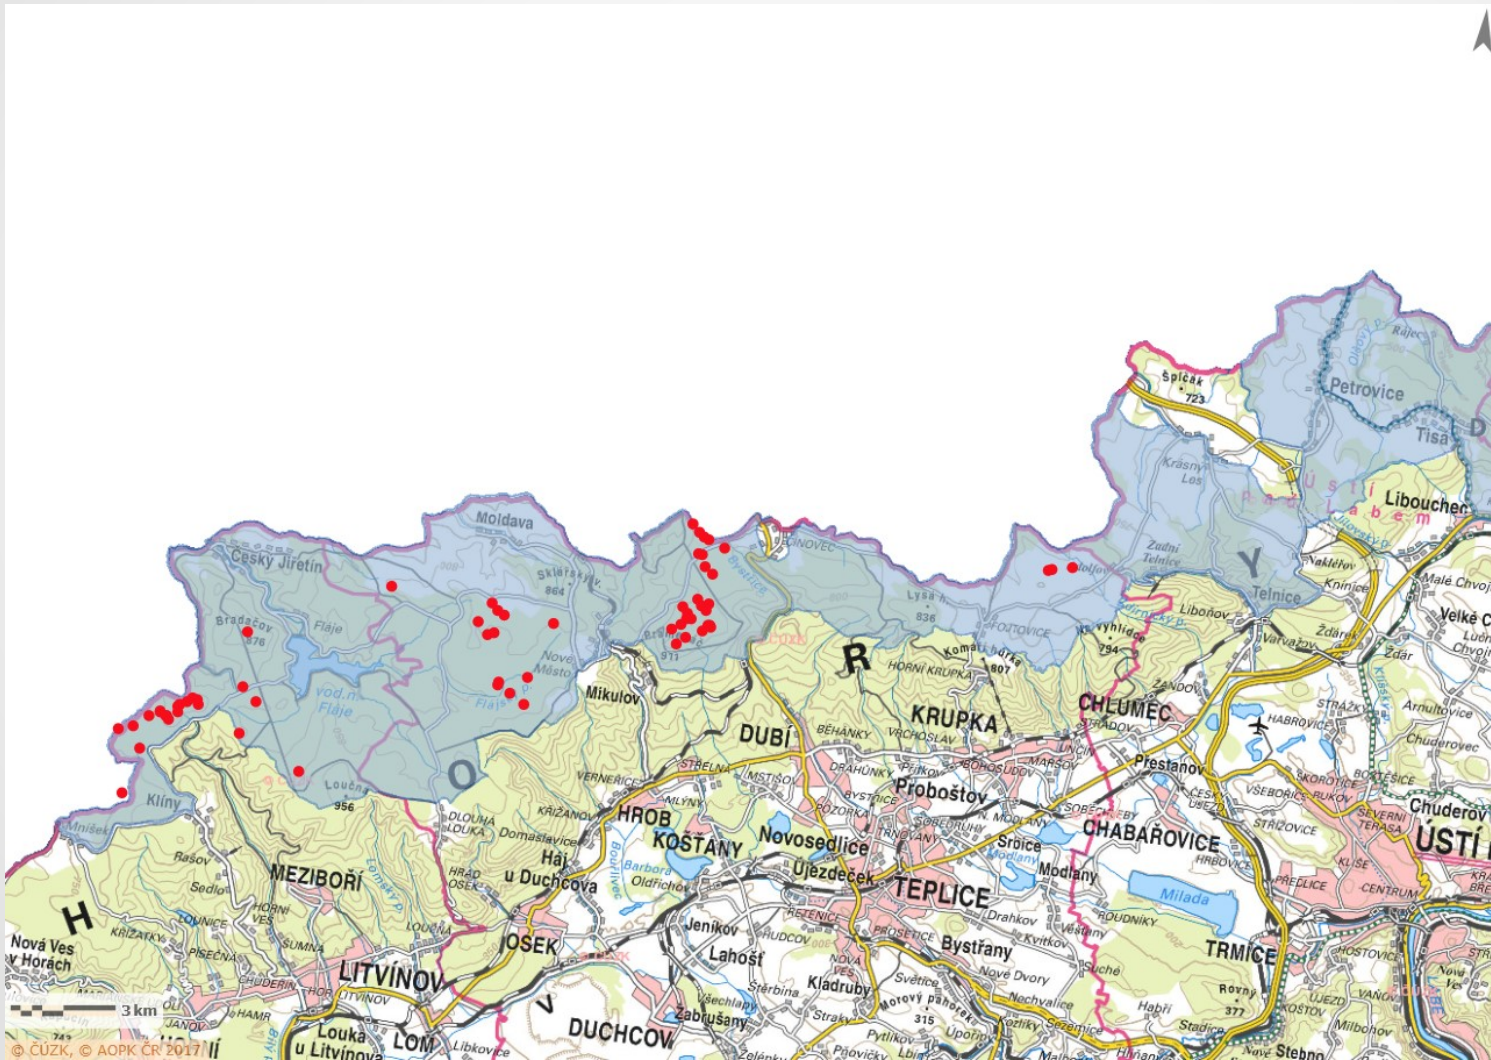

Praha, listopad 2019

Ptačí oblasti v Krušných horách

Praha, listopad 2019

Výsledky monitoringu tetřívka v roce 2019

Praha, listopad 2019

Výsledky monitoringu tetřívka v roce 2019

Monitoring tetřívka obecného – Krušné hory 2019

Oblast	Počet tokajících samců	Počet zjištěných samic	Celkem
PO Východní Krušné hory	35	5	41
PO Novodomské rašeliniště - Kovářska	43	8	51
Krušné hory - západ	45	10	55
Celkem	124	23	147

Výsledky monitoringu tetřívka v roce 2019 - západ

Praha, listopad 2019

Výsledky monitoringu tetřívka v roce 2019 - PO Novodomské rašeliniště - Kovářská

Praha, listopad 2019

Výsledky monitoringu tetřívka v roce 2019 – PO Východní Krušné hory

Praha, listopad 2019

Vývoj populace tetřívka v Krušných horách 2005 až 2019; Ptačí oblast Novodomské rašeliniště - Kovářská

Vývoj populace tetřívka v Krušných horách 2005 až 2019; Ptačí oblast Východní Krušné hory

Děkuji za pozornost