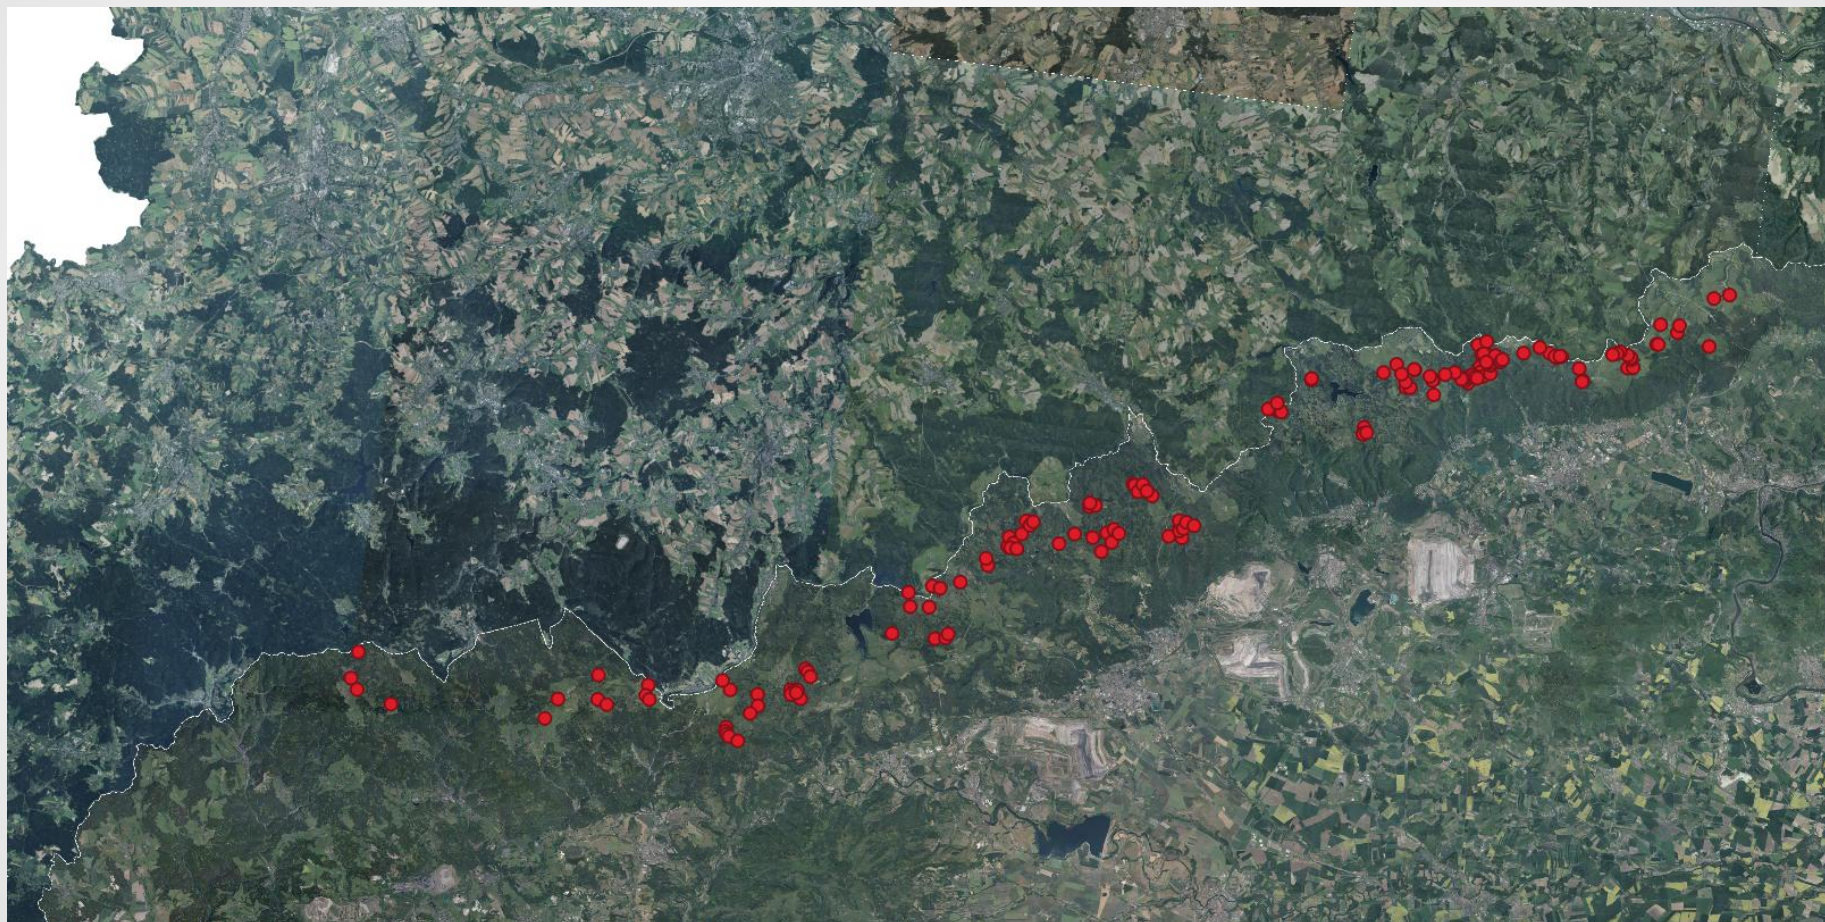

Výsledky monitoringu tetřívka v letech 2010