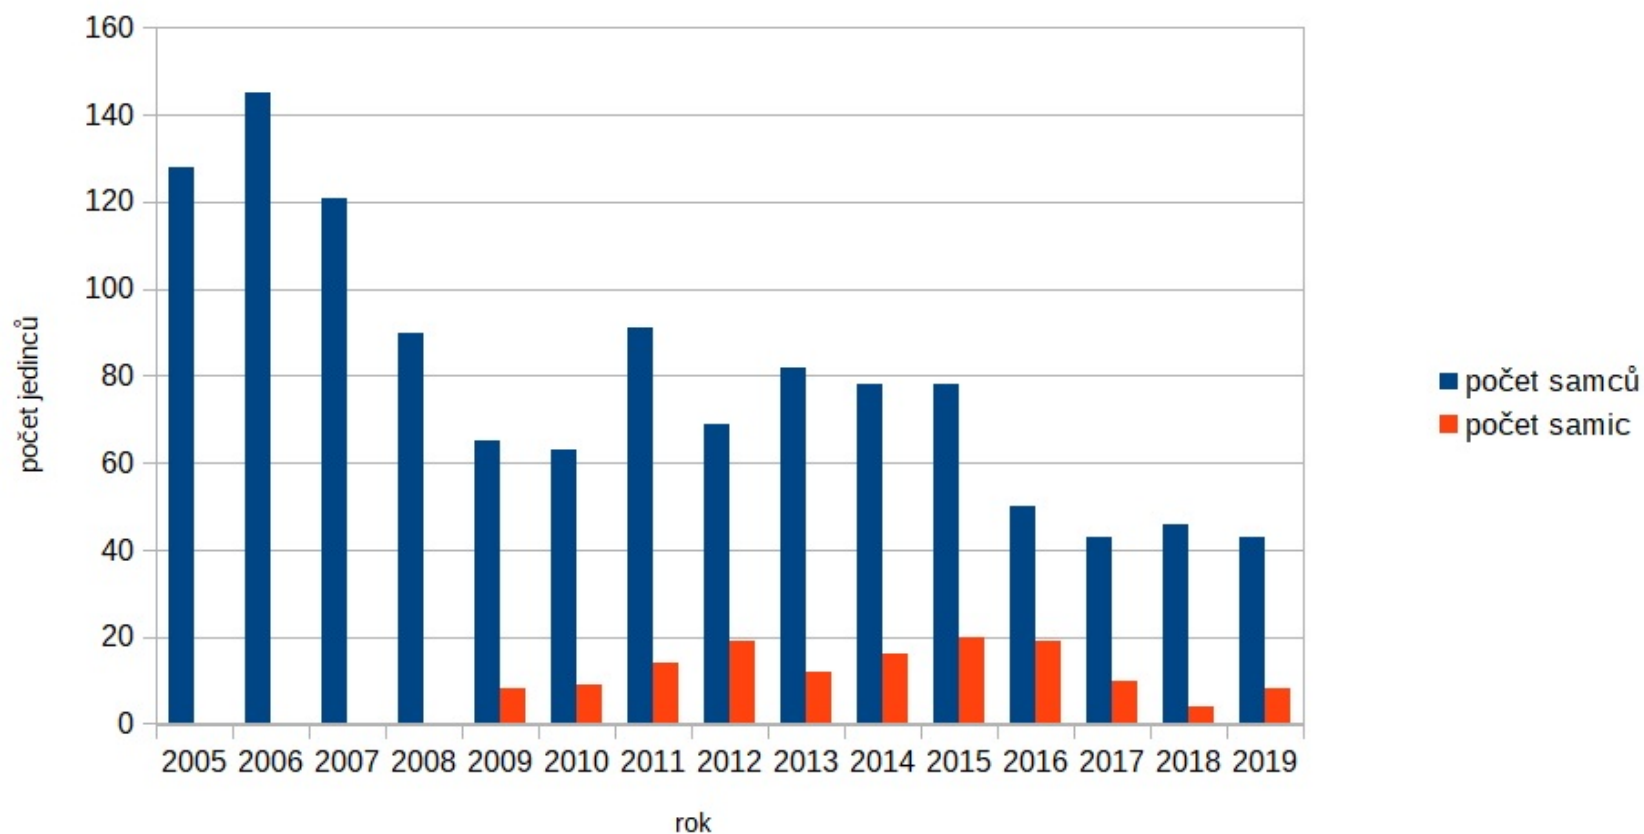

Výsledky monitoringu tetřívka v letech 2013

Výsledky monitoringu tetřívka v letech 2014

Výsledky monitoringu tetřívka v letech 2015

Výsledky monitoringu tetřívka v letech 2016

Výsledky monitoringu tetřívka v letech 2017

Výsledky monitoringu tetřívka v letech 2018

Výsledky monitoringu tetřívka v letech 2019

Monitoring jarního toku tetřívka v Krušných horách 2005 až 2019

Vývoj populace tetřívka v Krušných horách 2005 až 2019; Krušné hory - západ

Vývoj populace tetřívka v Krušných horách 2005 až 2019; Ptačí oblast Novodomské rašeliniště - Kovářská

Vývoj populace tetřívka v Krušných horách 2005 až 2019; Ptačí oblast Východní Krušné hory

Děkuji za pozornost