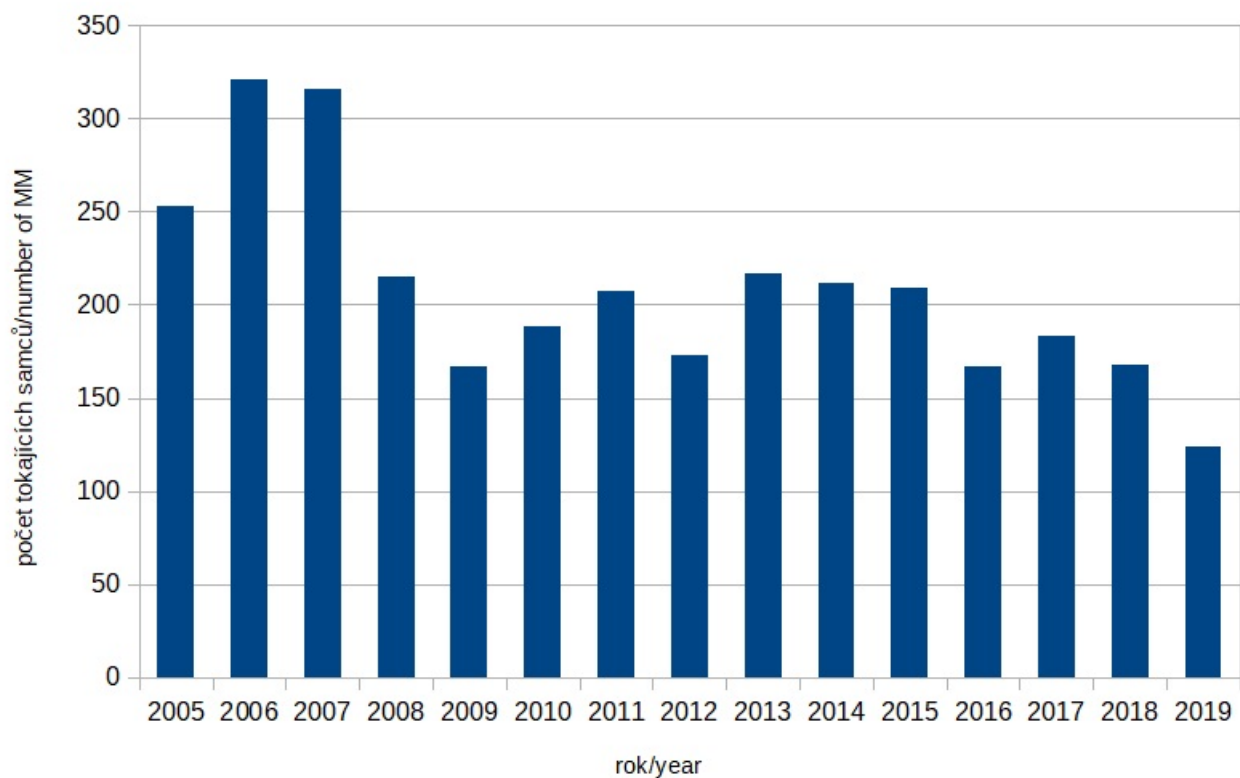

Výsledky monitoringu tetřívka v letech 2009 - 2019

Výsledky monitoringu tetřívka v letech 2009

Výsledky monitoringu tetřívka v letech 2010

Výsledky monitoringu tetřívka v letech 2011

Výsledky monitoringu tetřívka v letech 2012

Výsledky monitoringu tetřívka v letech 2013

Výsledky monitoringu tetřívka v letech 2014

Výsledky monitoringu tetřívka v letech 2015

Výsledky monitoringu tetřívka v letech 2016

Výsledky monitoringu tetřívka v letech 2017

Výsledky monitoringu tetřívka v letech 2018

Výsledky monitoringu tetřívka v letech 2019

Monitoring jarního toku tetřívka v Krušných horách 2005 až 2019

Vývoj populace tetřívka v Krušných horách 2005 až 2019; Krušné hory - západ