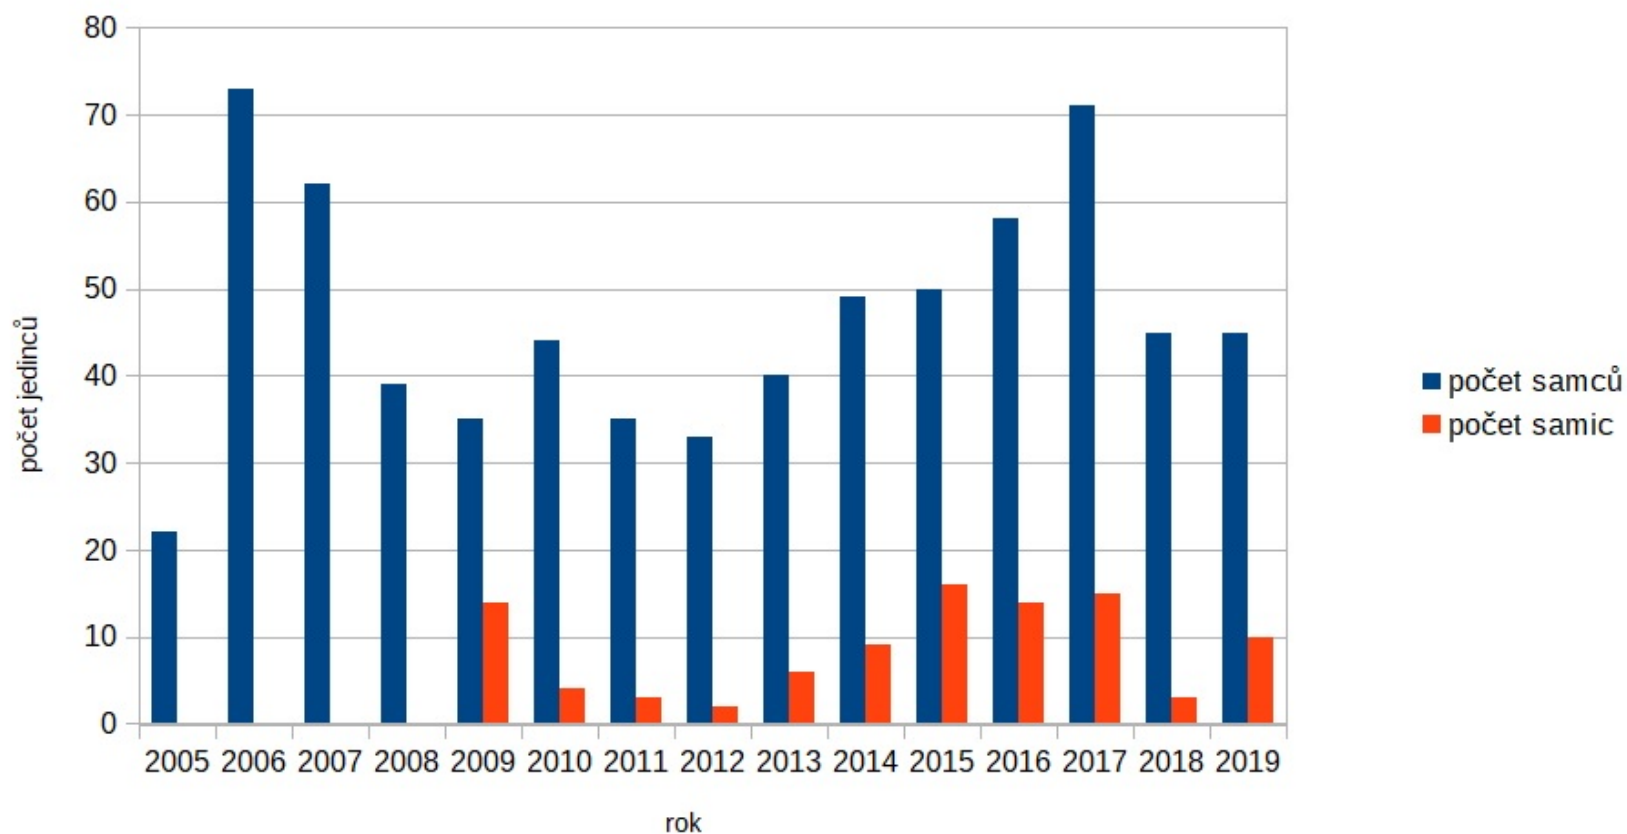

Výsledky monitoringu tetřívka v letech 2013

Výsledky monitoringu tetřívka v letech 2014

Výsledky monitoringu tetřívka v letech 2015

Výsledky monitoringu tetřívka v letech 2016

Výsledky monitoringu tetřívka v letech 2017

Výsledky monitoringu tetřívka v letech 2018

Výsledky monitoringu tetřívka v letech 2019

Monitoring jarního toku tetřívka v Krušných horách 2005 až 2019

Vývoj populace tetřívka v Krušných horách 2005 až 2019; Krušné hory - západ

Vývoj populace tetřívka v Krušných horách 2005 až 2019; Ptačí oblast Novodomské rašeliniště - Kovářská

Vývoj populace tetřívka v Krušných horách 2005 až 2019; Ptačí oblast Východní Krušné hory

Děkuji za pozornost