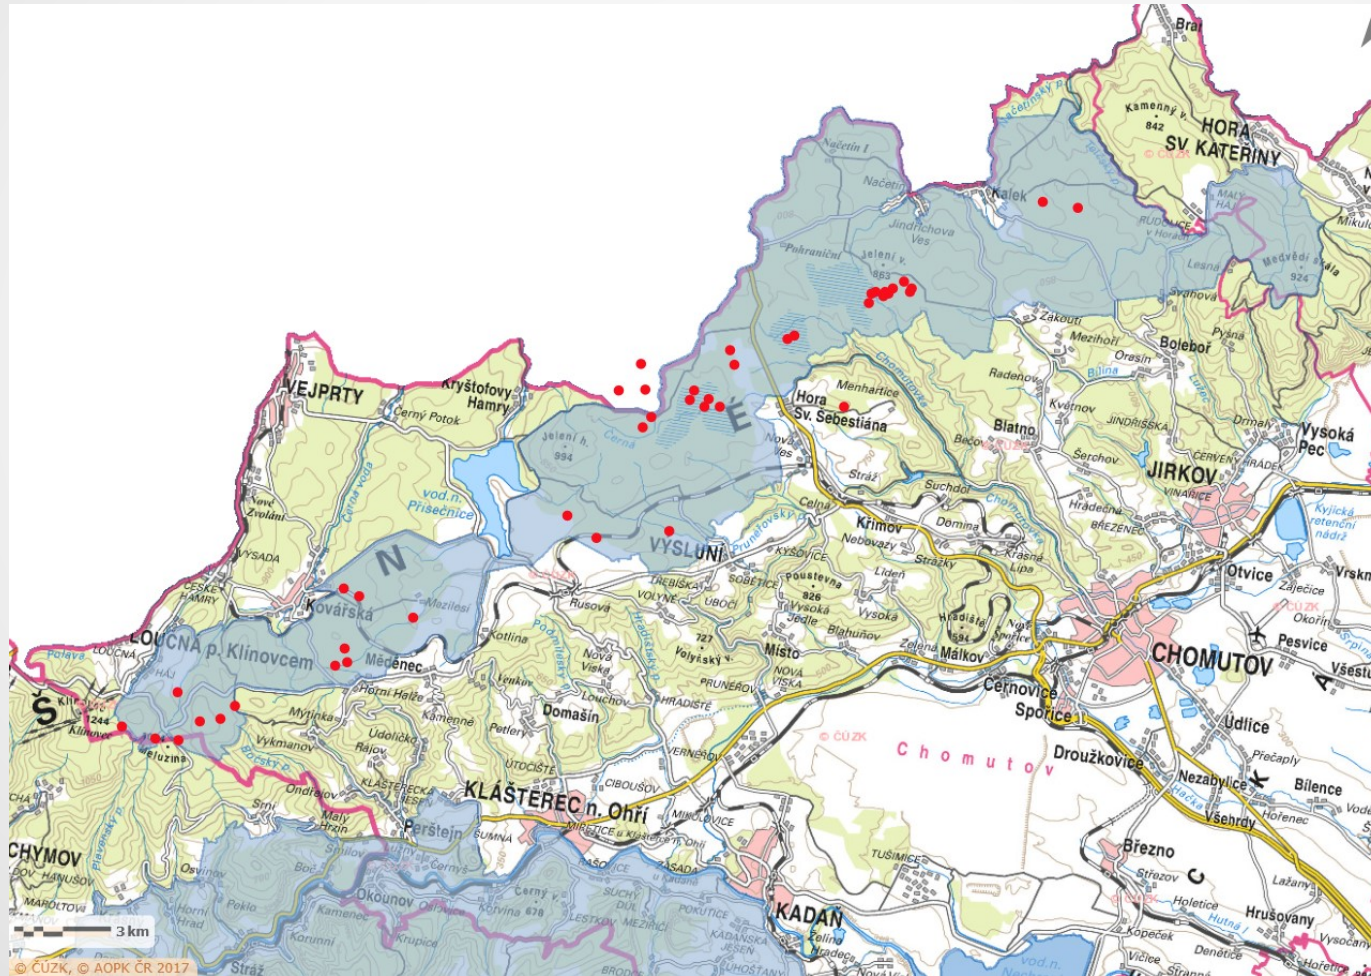

Praha, listopad 2019

Ptačí oblasti v Krušných horách

Praha, listopad 2019

Výsledky monitoringu tetřívka v roce 2019

Praha, listopad 2019

Výsledky monitoringu tetřívka v roce 2019

Monitoring tetřívka obecného – Krušné hory 2019

Oblast	Počet tokajících samců	Počet zjištěných samic	Celkem
PO Východní Krušné hory	35	5	41
PO Novodomské rašeliniště - Kovářska	43	8	51
Krušné hory - západ	45	10	55
Celkem	124	23	147

Výsledky monitoringu tetřívka v roce 2019 - západ

Praha, listopad 2019

Výsledky monitoringu tetřívka v roce 2019 - PO Novodomské rašeliniště - Kovářská

Praha, listopad 2019

Výsledky monitoringu tetřívka v roce 2019 – PO Východní Krušné hory

Praha, listopad 2019

Vývoj populace tetřívka v Krušných horách 2005 až 2019; Ptačí oblast Novodomské rašeliniště - Kovářská

Vývoj populace tetřívka v Krušných horách 2005 až 2019; Ptačí oblast Východní Krušné hory

Děkuji za pozornost